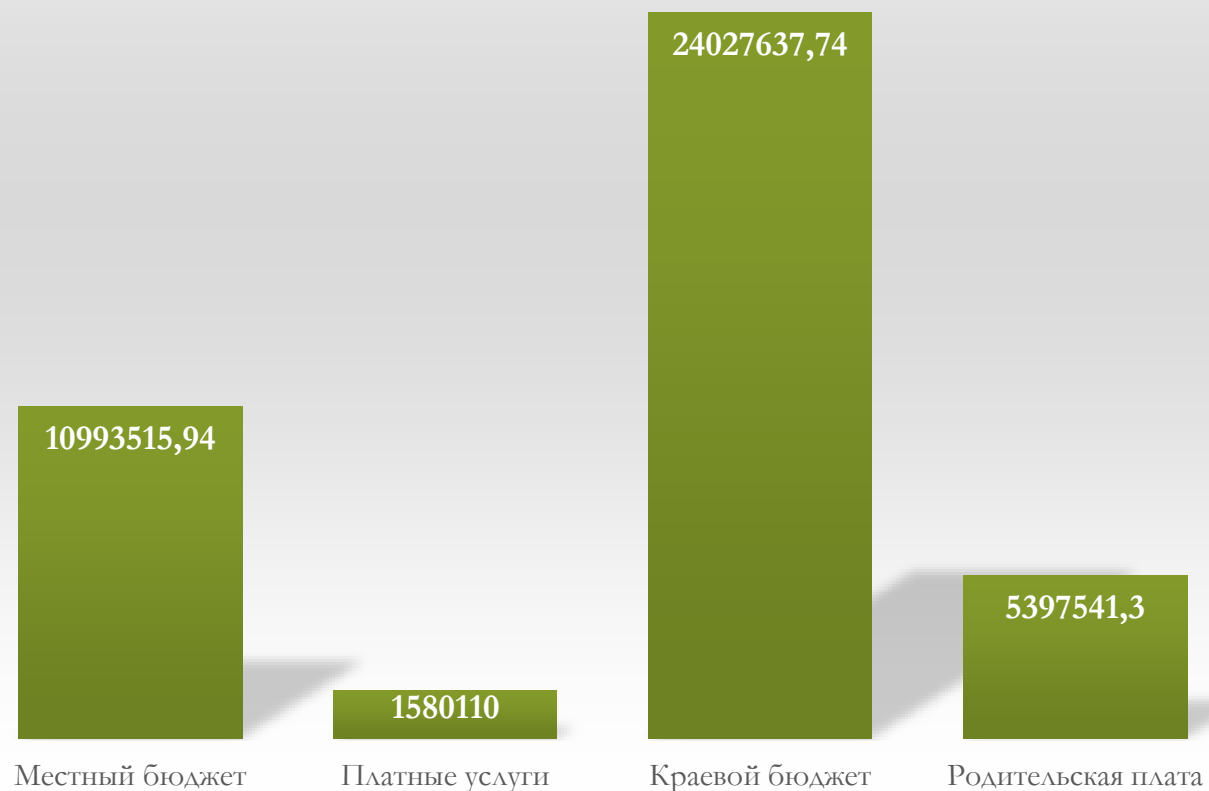

В МАДОУ №10 «Вишенка» в 2022 году численность детей составила 402 ребенка, из них 374 полного дня, 28 детей не полного дня Затраты из всех уровней бюджетов составили:

Затраты на одного ребенка в МАДОУ №10 «Вишенка» в 2022г.